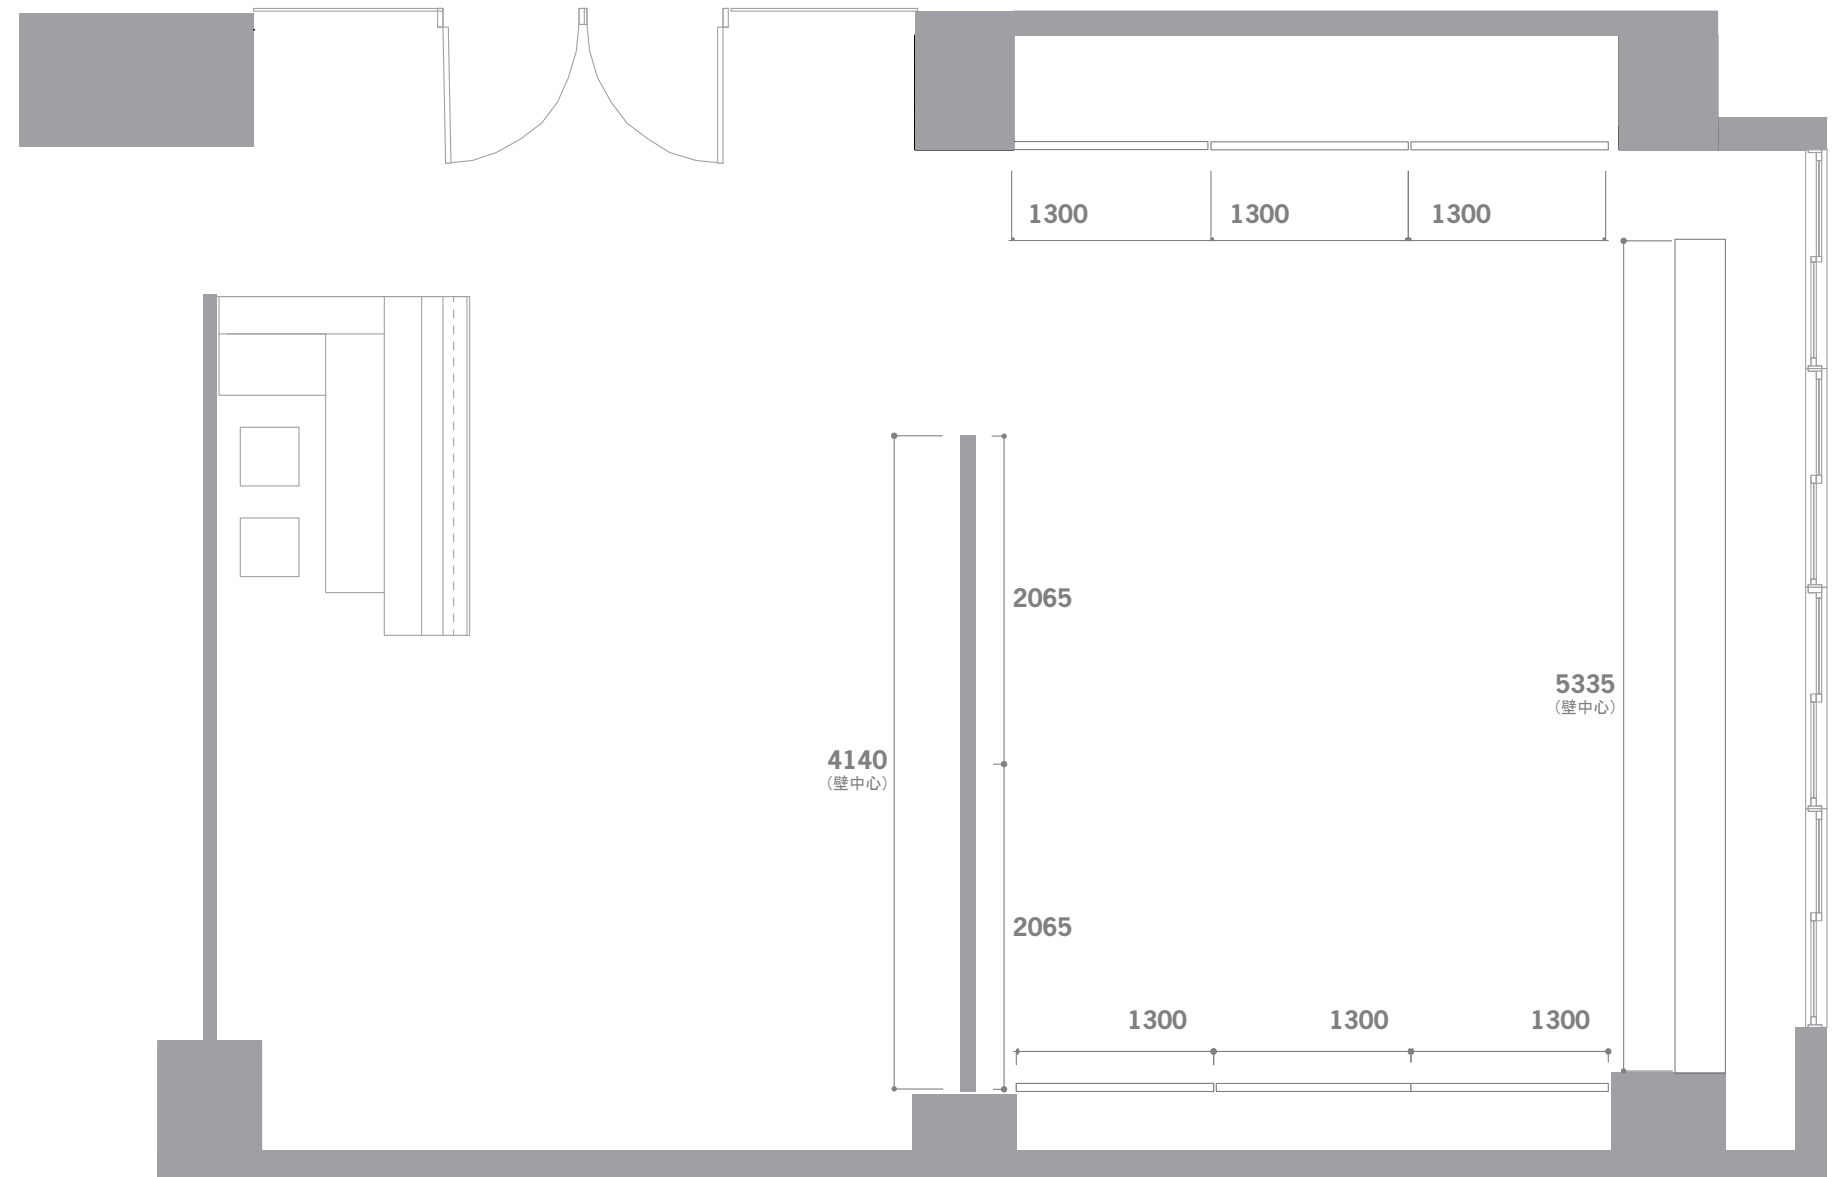

■ ギャラリー壁配置図フォーメーション1平面図

1Fギャラリー S=1 : 50

KYOBASHI GALLERY

Client recognition ; 11.10.05